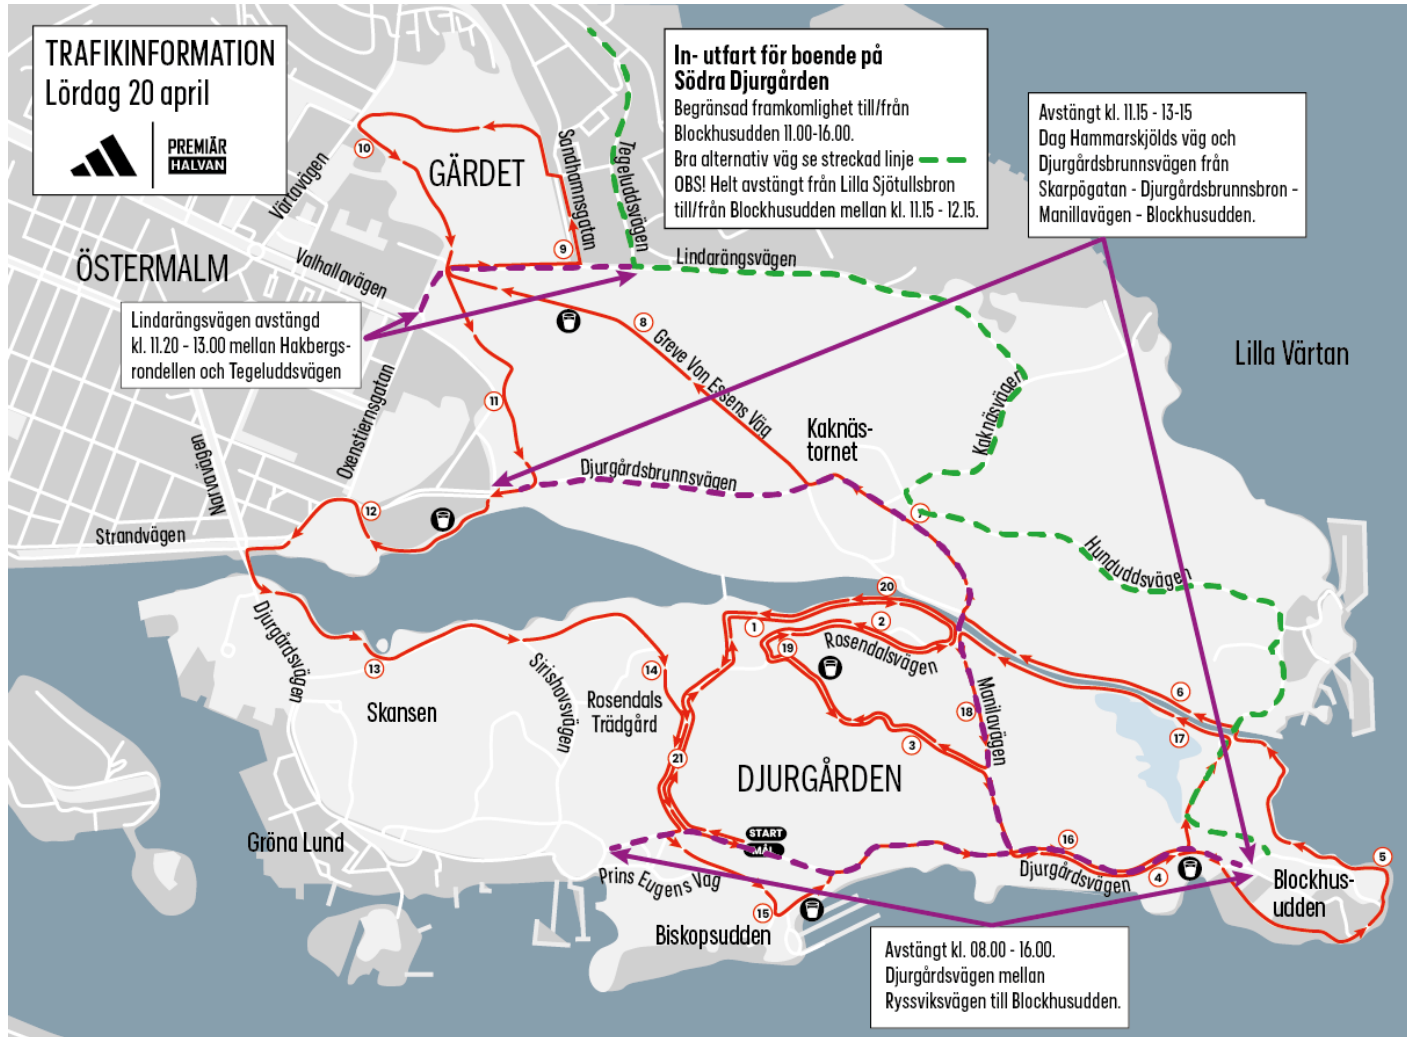

PREMIÄR
HALVAN

Bancheff: Fredrik Kjellberg, fredrik.kjellberg@marathongruppen.se

Projektledare: Malin Aho, malin.aho@marathongruppen.se